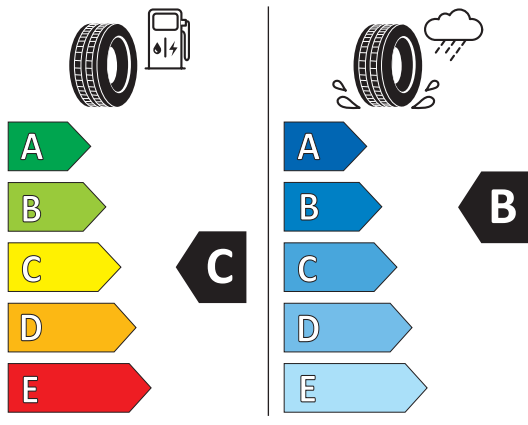

ab **49,90 €**

Zuzüglich Material, ohne Zusatzarbeiten

Rädereinlagerungs Service

Machen Sie es sich bequem: Wir lagern Ihre Räder fachgerecht ein und prüfen gleich noch das Profil.

ab **89,00 €**

Auf Wunsch wuchten wir Ihre Reifen neu aus Leistungen und Material gegebenenfalls gegen Gebühr

Gut gegen Überraschungen: Marderabwehranlagen

Schützt vor kostspieligen Beißattacken: Moderne Technik vertreibt die tierischen Eindringlinge, ohne ihnen körperlichen Schaden zuzufügen. Für jede Situation finden Sie bei uns die passende Lösung.

Marderabwehranlage M2700

Erzeugt sinusförmige Ultraschalltöne mit Amplitudenänderung, die von Mardern als äußerst lästig empfunden werden • Geringer Stromverbrauch • Betrieb bei stehendem Fahrzeug

000 054 651 A • Zuzüglich Einbau • Für weitere Modelle erhältlich

69,00 €

Marderabwehranlage M4700B

Verfügt über sechs Hochspannungs-Multikontaktbürsten, die auch das Fell durchdringen, automatische An- und Abschaltung und pulsierende Ultraschall-Sinustöne • Wasserdichte Bauart

000 054 650 J • Zuzüglich Einbau • Für weitere Modelle erhältlich

179,00 €

Auch in weiteren
Varianten verfügbar

Für Passat B8, Passat Variant B8

Dunlop Wintersport 5
215/60 R16 95H

ZTW 215 606 HD W51

99,50 €

DUNLOP 574638

215/60 R16 95H C1