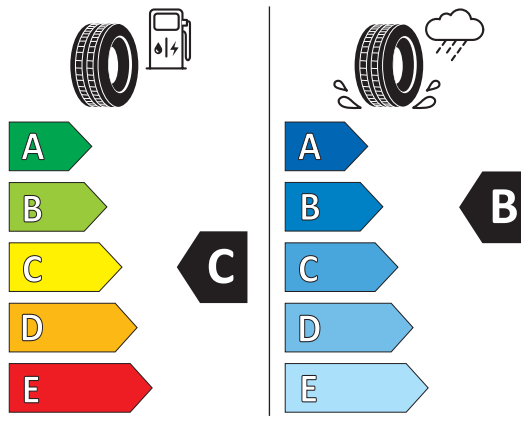

Für T-Cross, T-Roc, Touran, Sharan

Dunlop Winter Sport 5
205/60 R16 96H XL

ZTW 206 606 HD W51

95,00 €

DUNLOP 574629

205/60 R16 96H XL C1